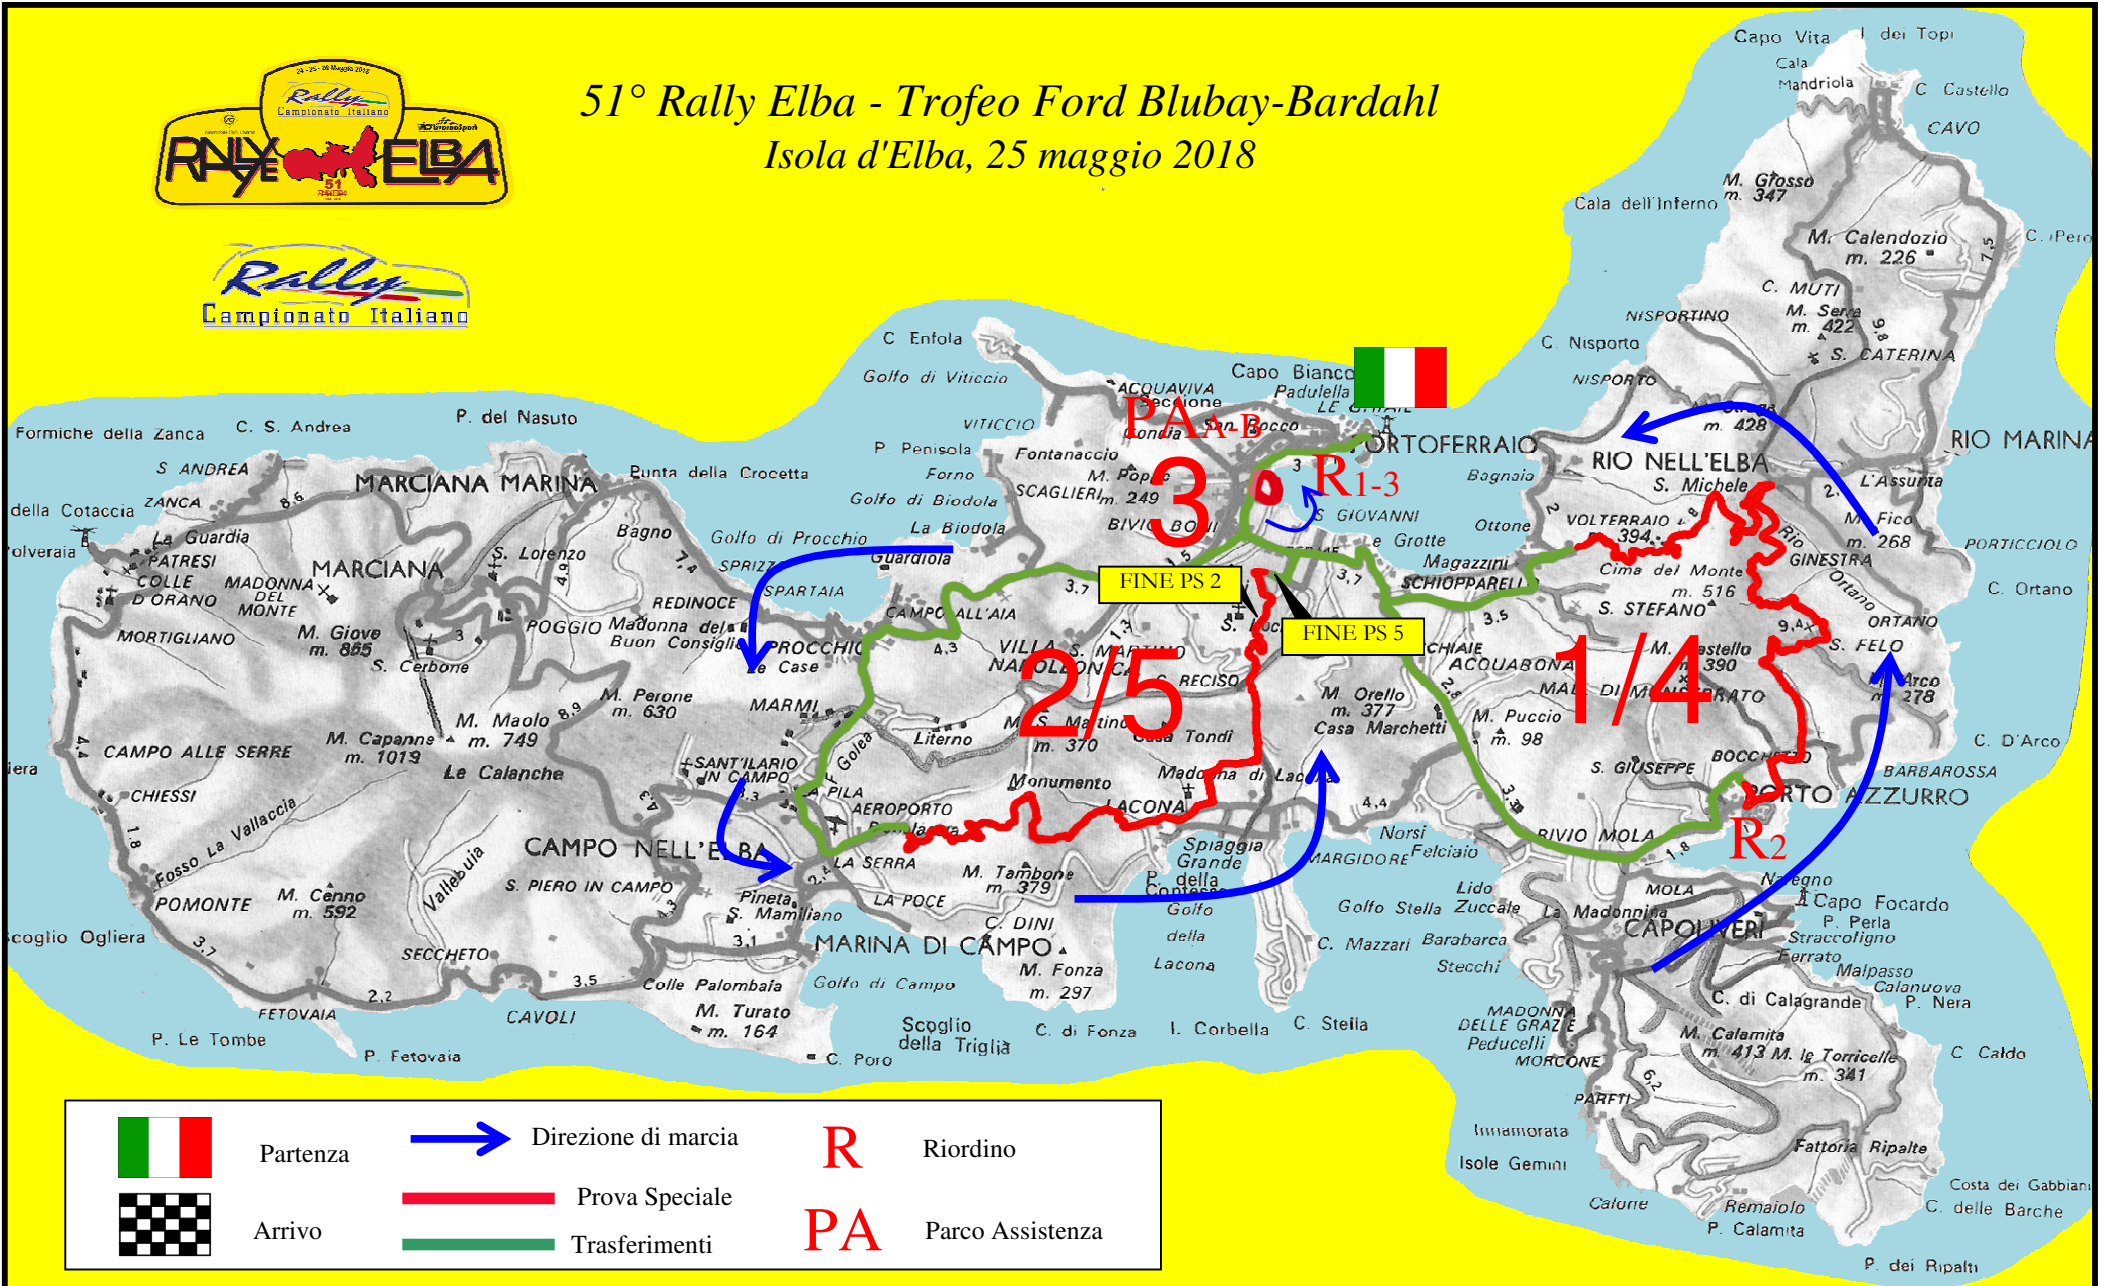

# 51° Rally Elba - Trofeo Ford Blubay-Bardahl

Isola d'Elba, 25 maggio 2018

	Partenza		Direzione di marcia	<b>R</b>	Riordino
	Arrivo		Prova Speciale	<b>PA</b>	Parco Assistenza
			Trasferimenti		

Rally  
Campionato Italiano

# 51° Rally Elba - Trofeo Ford Blubay-Bardahl

Isola d'Elba, 26 maggio 2018

	Arrivo		Direzione di marcia	<b>R</b>	Riordino
	PS 9		Prova Speciale	<b>PA</b>	Parco Assistenza
	PS 7-10		Trasferimenti		