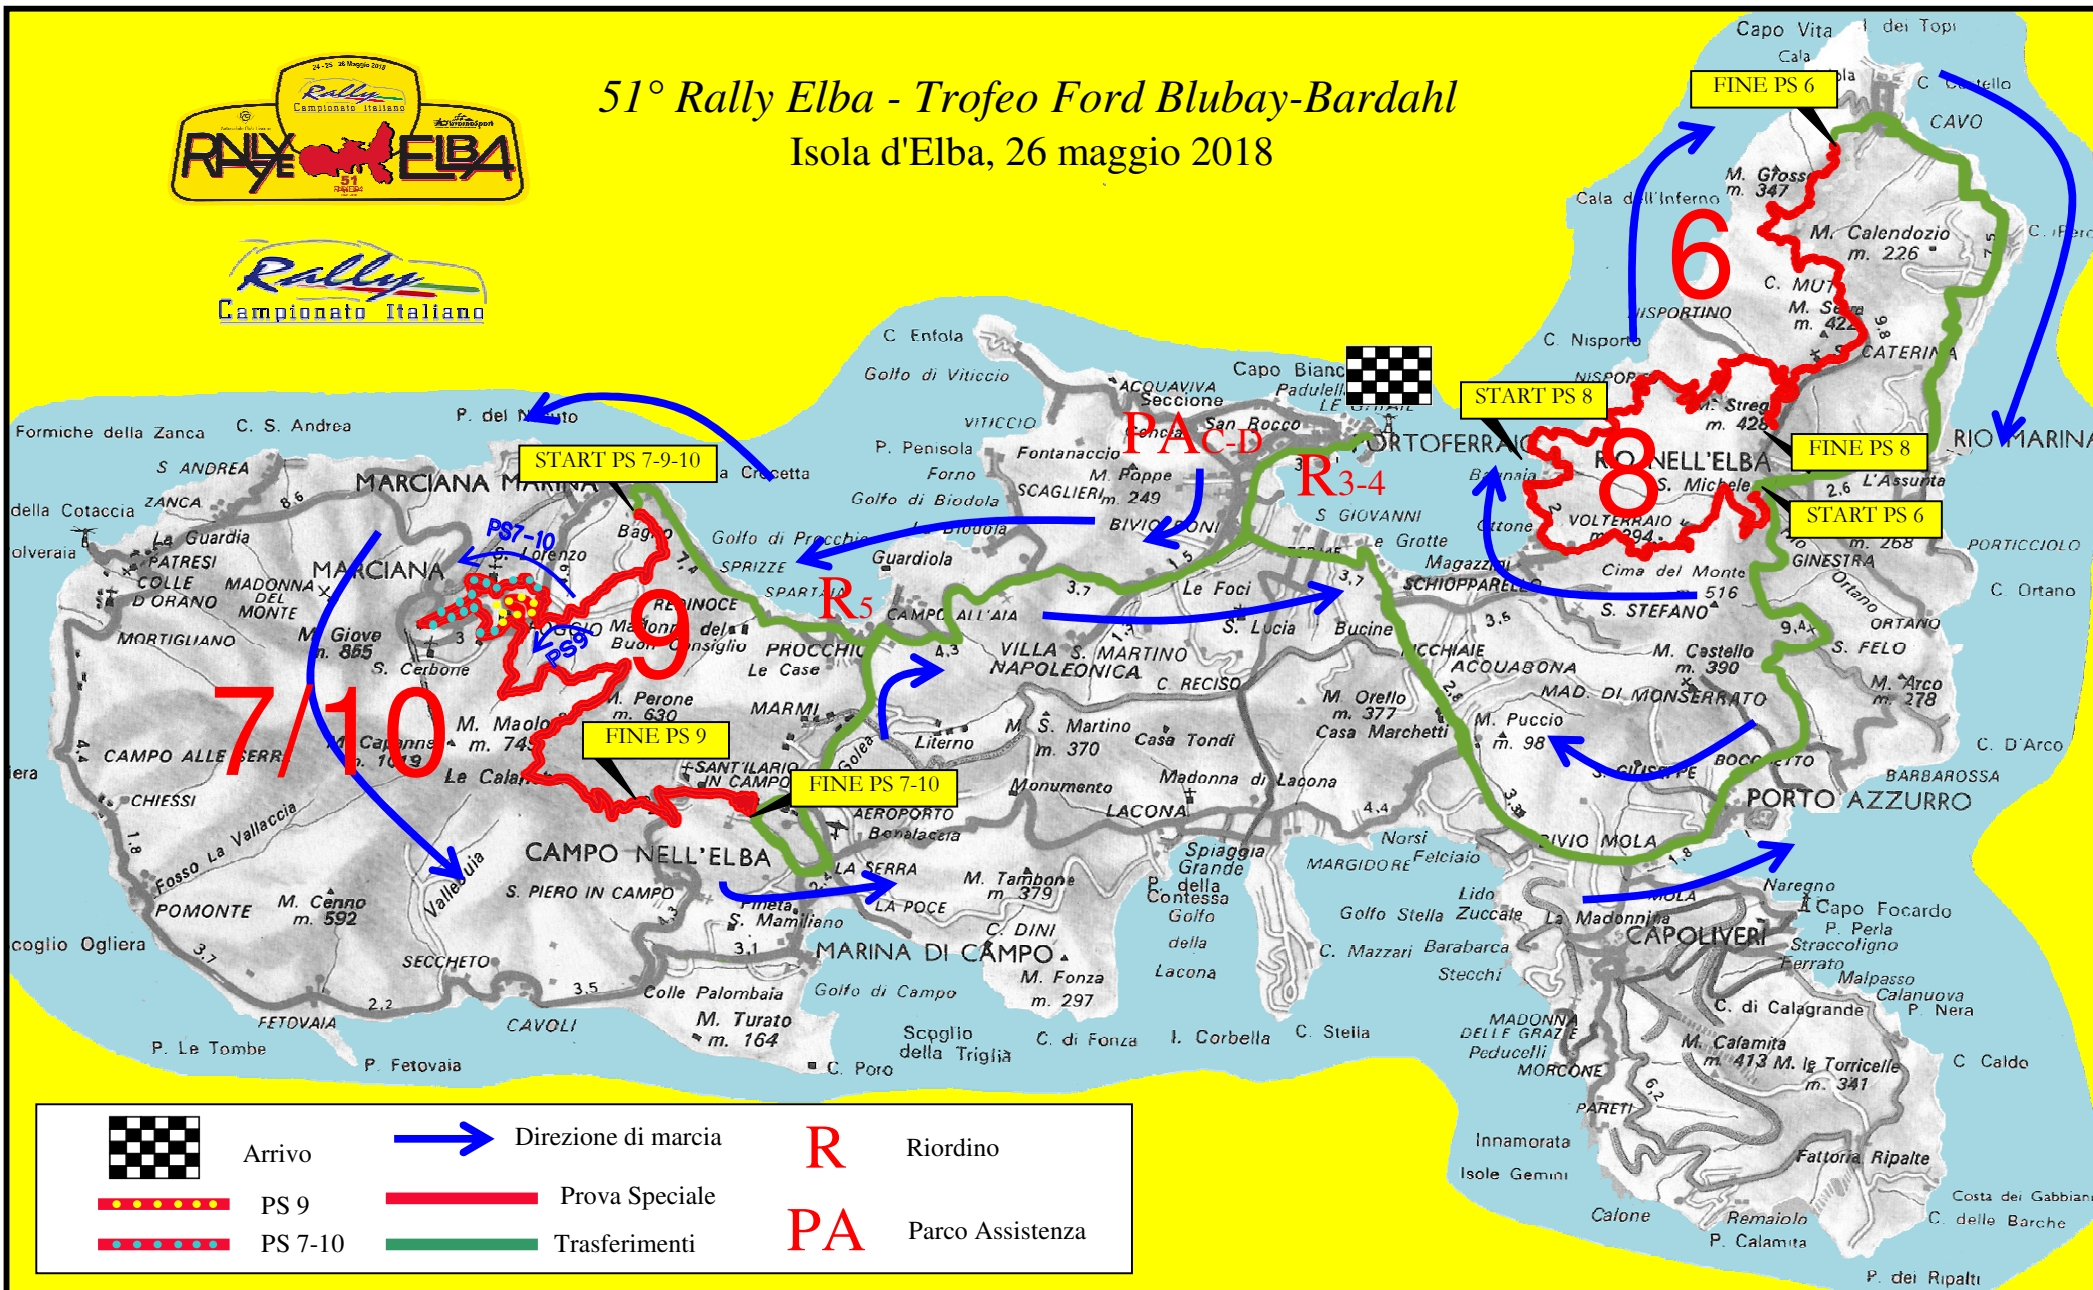

# 51° Rally Elba - Trofeo Ford Blubay-Bardahl

Isola d'Elba, 25 maggio 2018

	Partenza		Direzione di marcia	<b>R</b>	Riordino
	Arrivo		Prova Speciale	<b>PA</b>	Parco Assistenza
			Trasferimenti		

Rally  
Campionato Italiano

# 51° Rally Elba - Trofeo Ford Blubay-Bardahl

Isola d'Elba, 26 maggio 2018

	Arrivo		Direzione di marcia	<b>R</b>	Riordino
	PS 9		Prova Speciale	<b>PA</b>	Parco Assistenza
	PS 7-10		Trasferimenti		