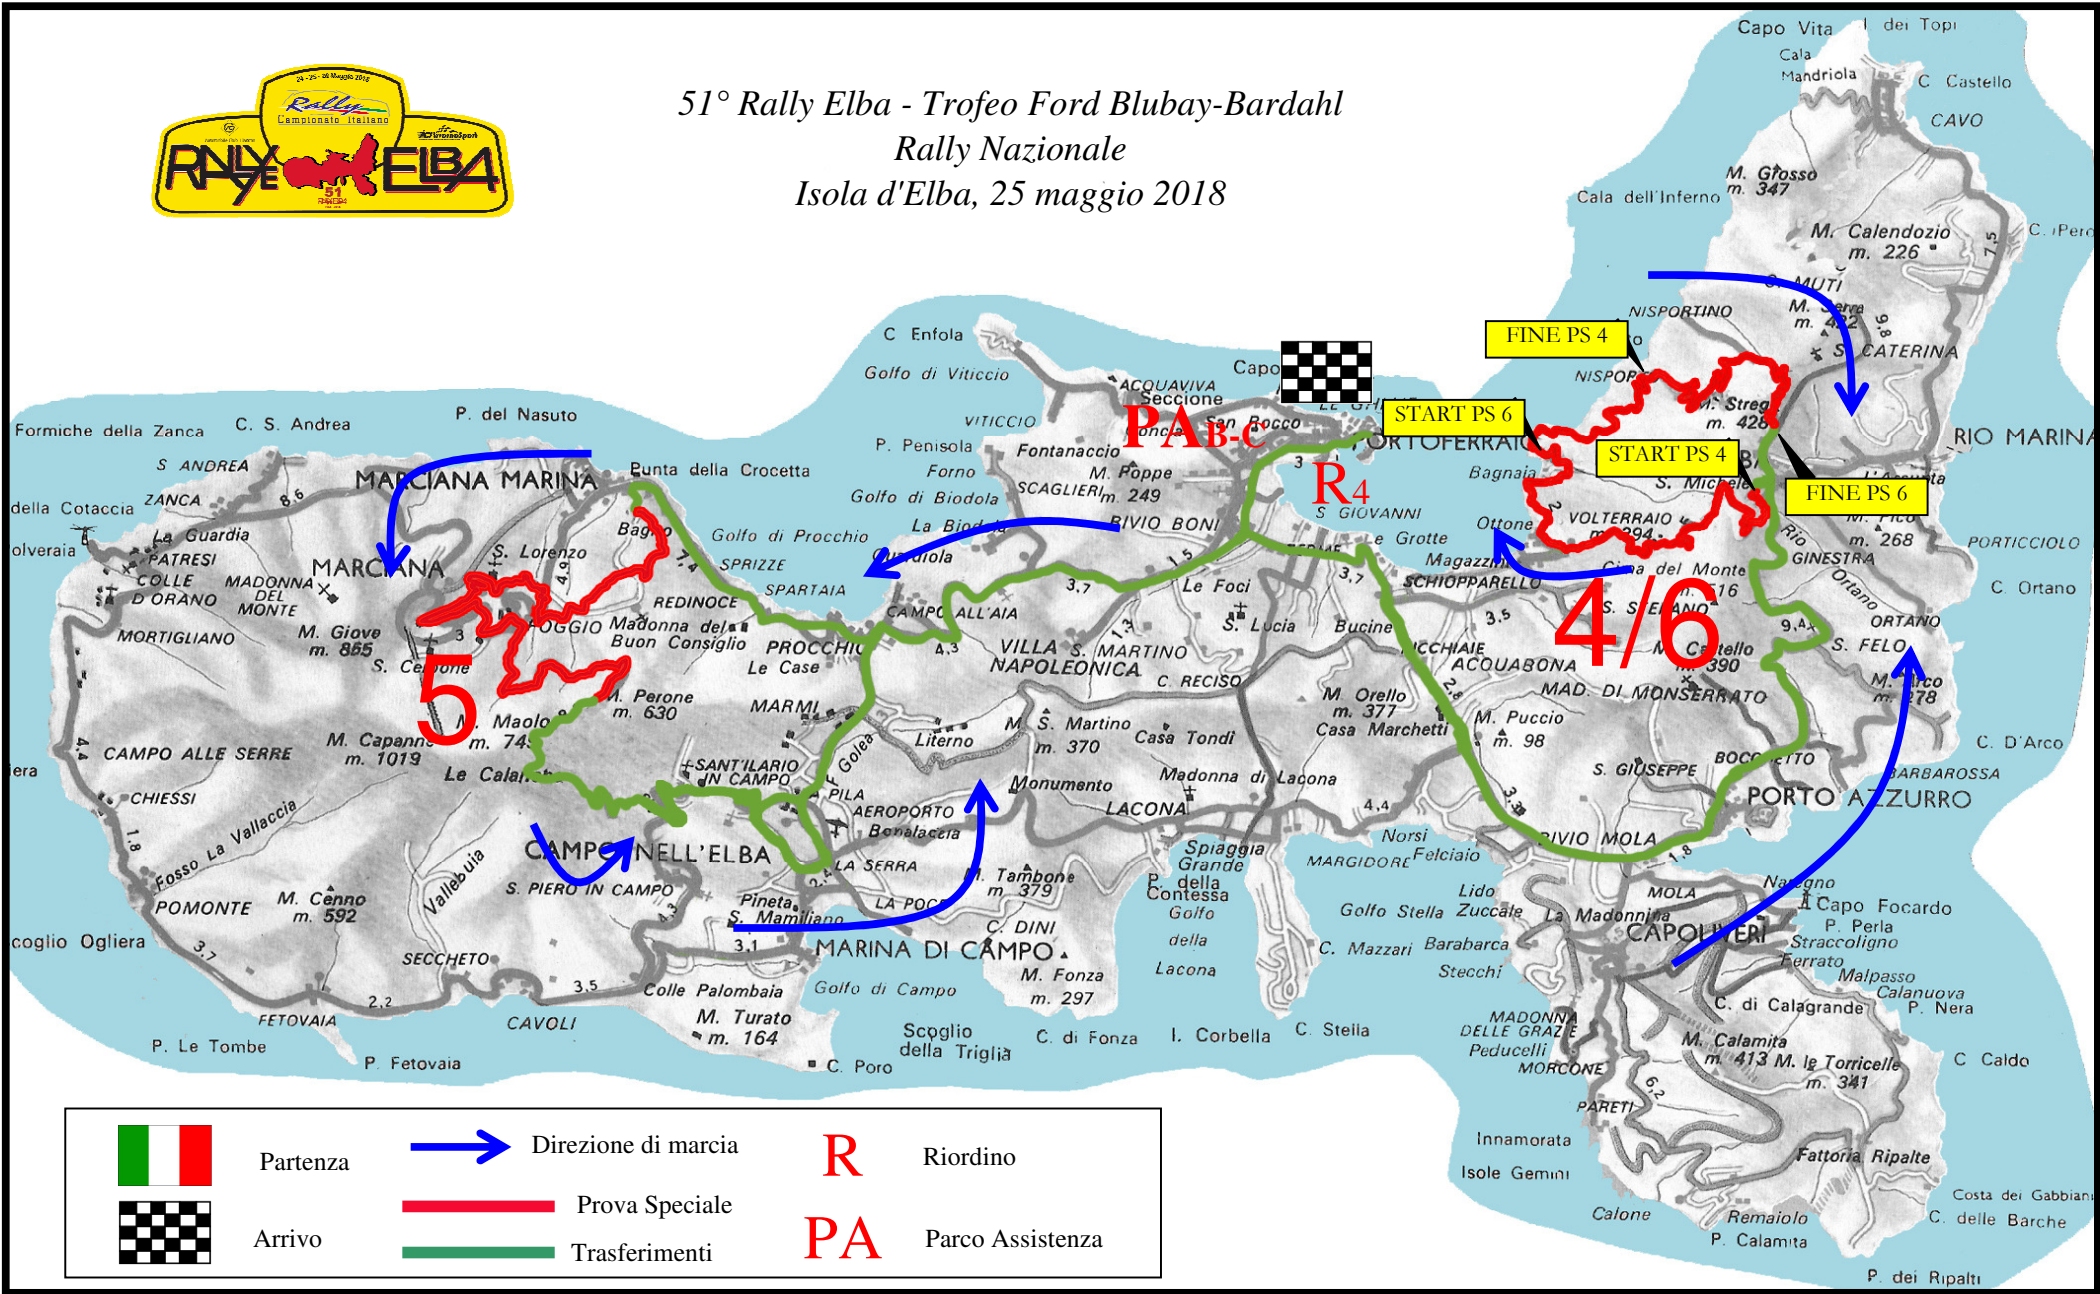

51° Rally Elba - Trofeo Ford Blubay-Bardahl  
 Rally Nazionale  
 Isola d'Elba, 25 maggio 2018

	Partenza		Direzione di marcia	<b>R</b>	Riordino
	Arrivo		Prova Speciale	<b>PA</b>	Parco Assistenza
			Trasferimenti		