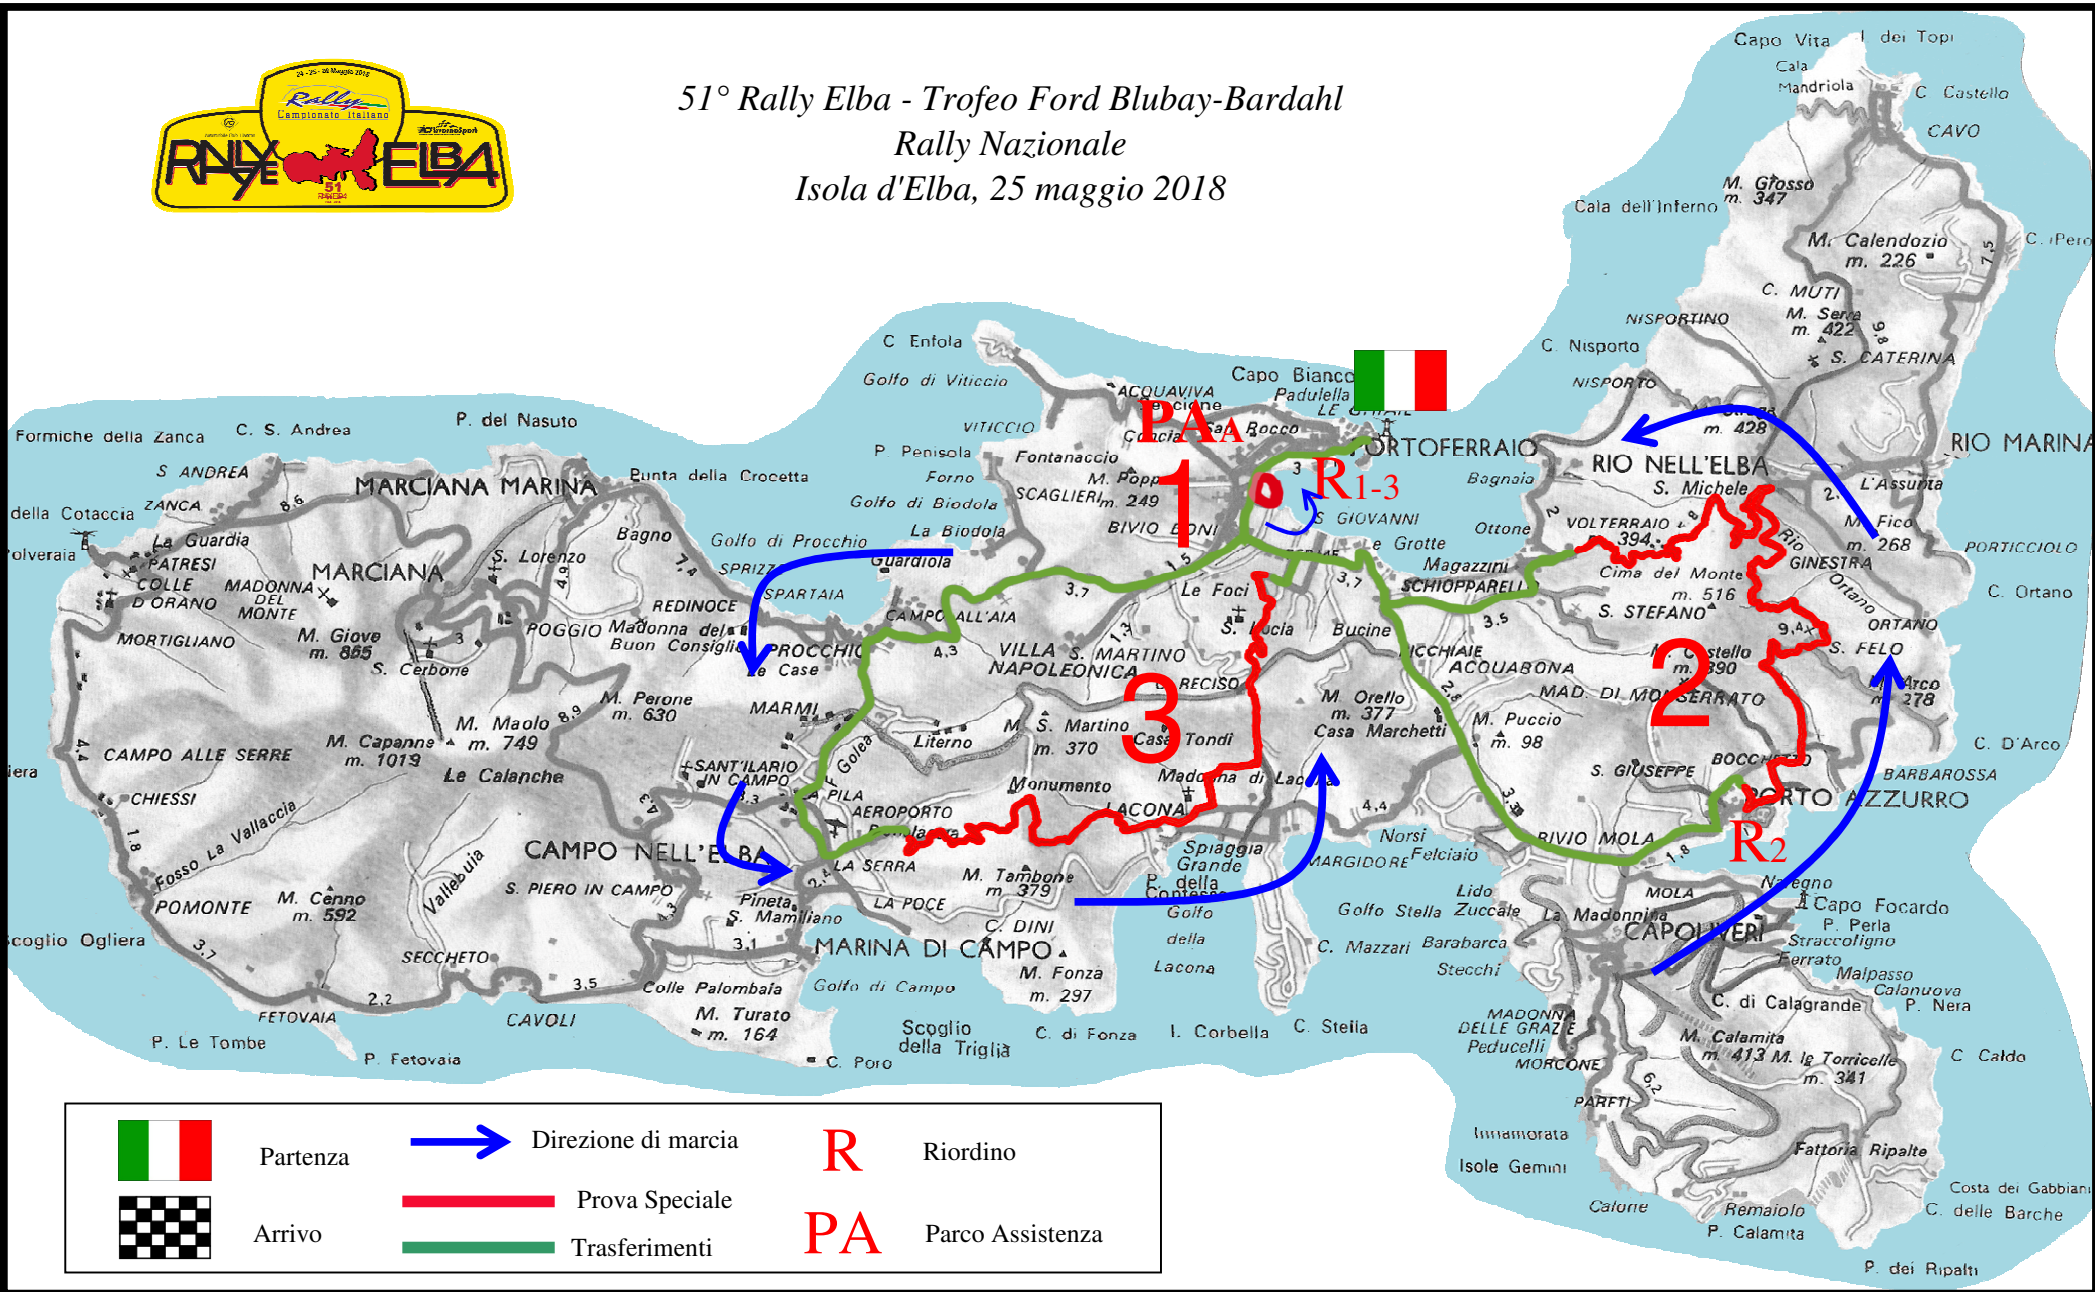

51° Rally Elba - Trofeo Ford Blubay-Bardahl  
 Rally Nazionale  
 Isola d'Elba, 25 maggio 2018

	Partenza		Direzione di marcia	<b>R</b>	Riordino
	Arrivo		Prova Speciale	<b>PA</b>	Parco Assistenza
			Trasferimenti		