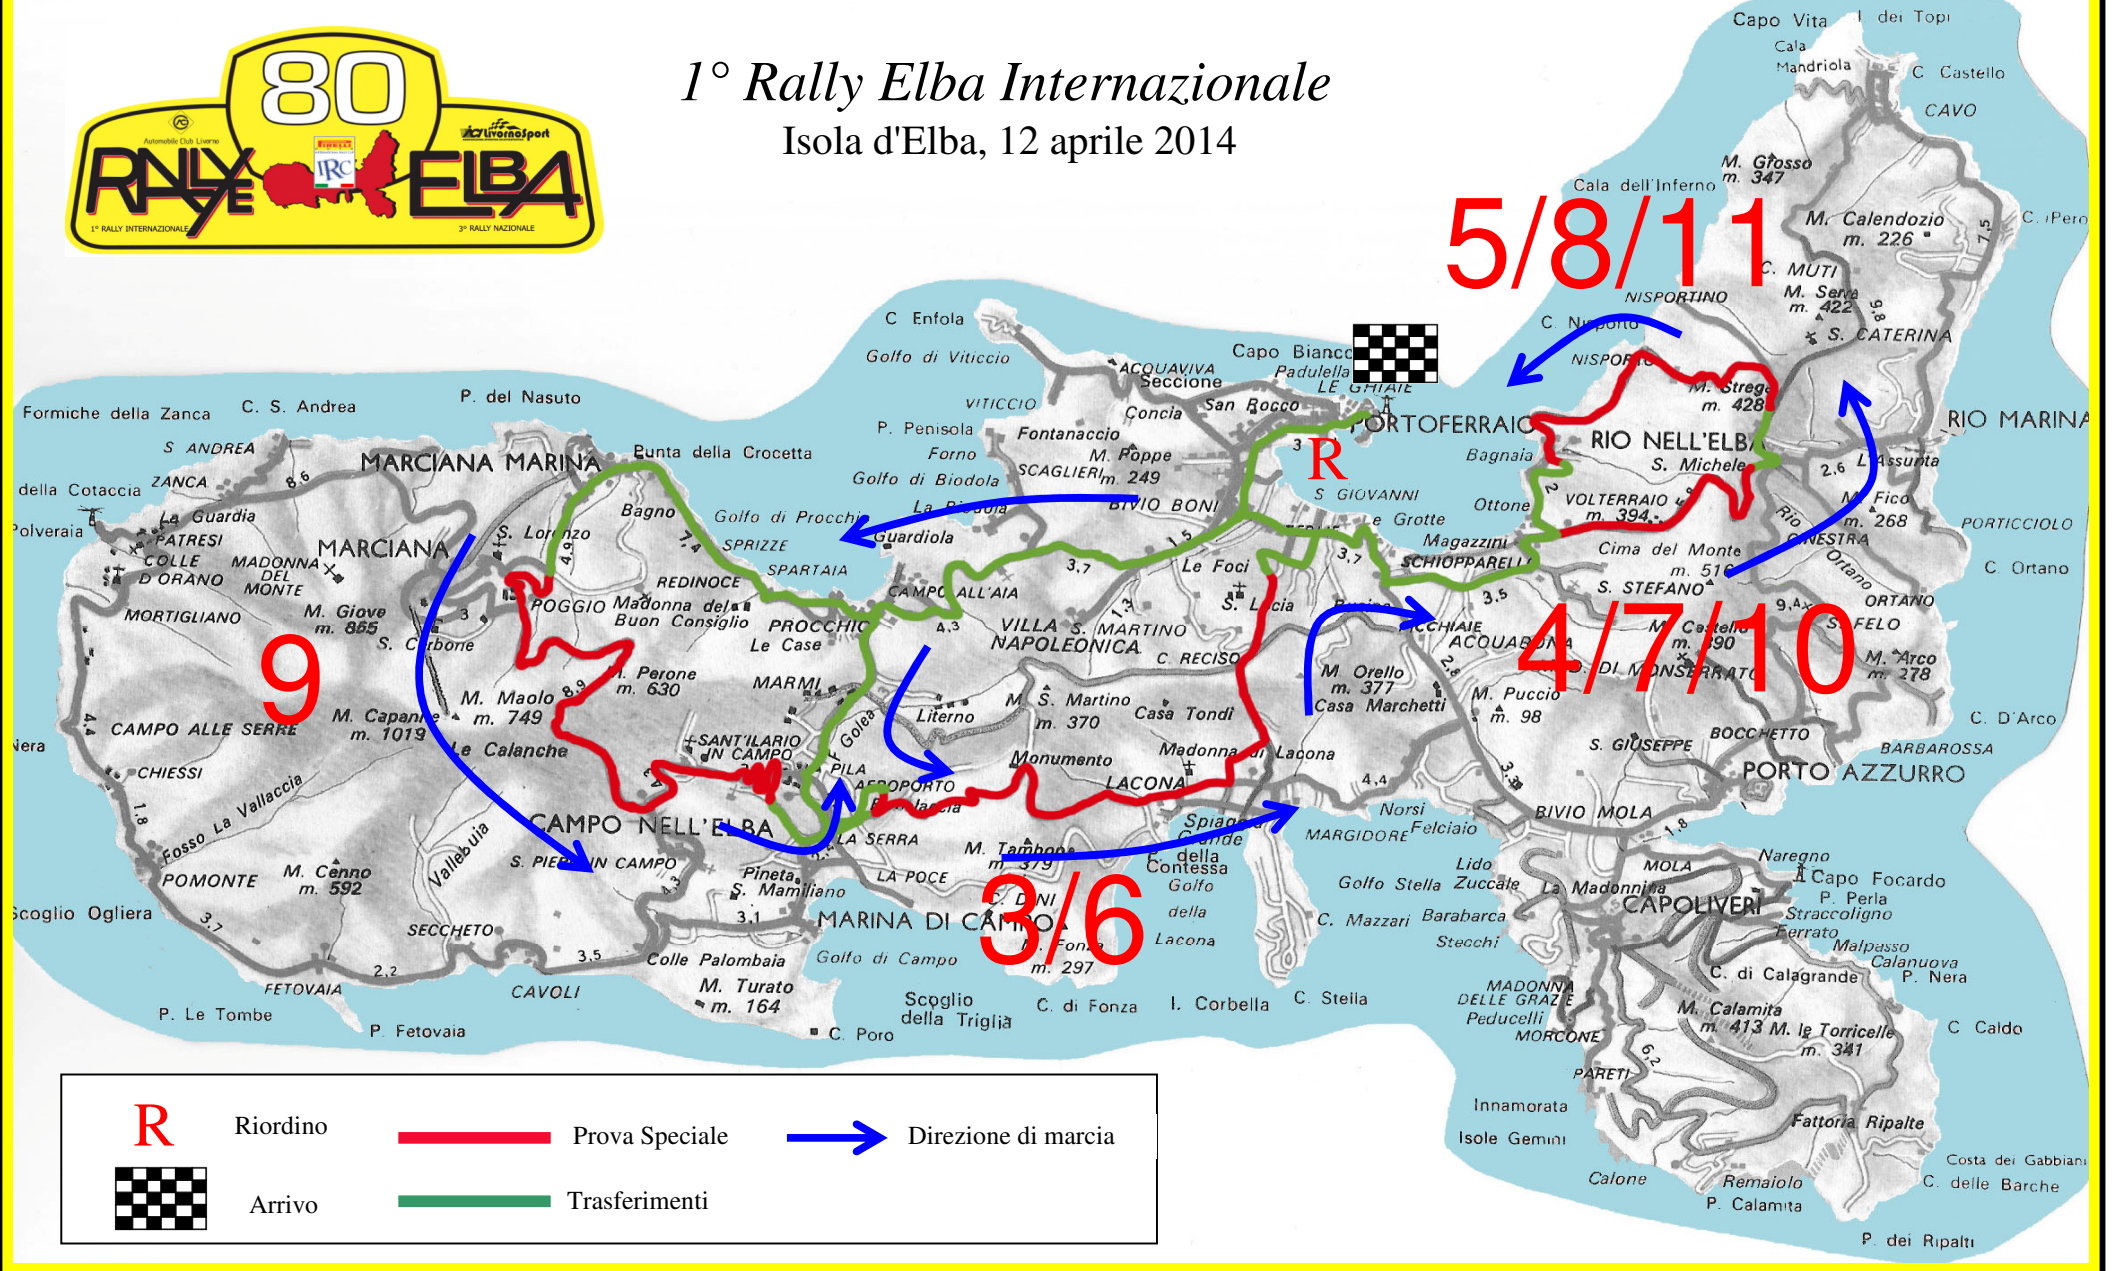

# 1° Rally Elba Internazionale

Isola d'Elba, 11 aprile 2014

	Partenza		Prova Speciale		Direzione di marcia
<b>R</b>	Riordino		Trasferimenti		PS 1
					PS 2

# 1° Rally Elba Internazionale

Isola d'Elba, 12 aprile 2014

5/8/11

4/7/10

3/6

R

Riordino

Prova Speciale

Direzione di marcia

Arrivo

Trasferimenti