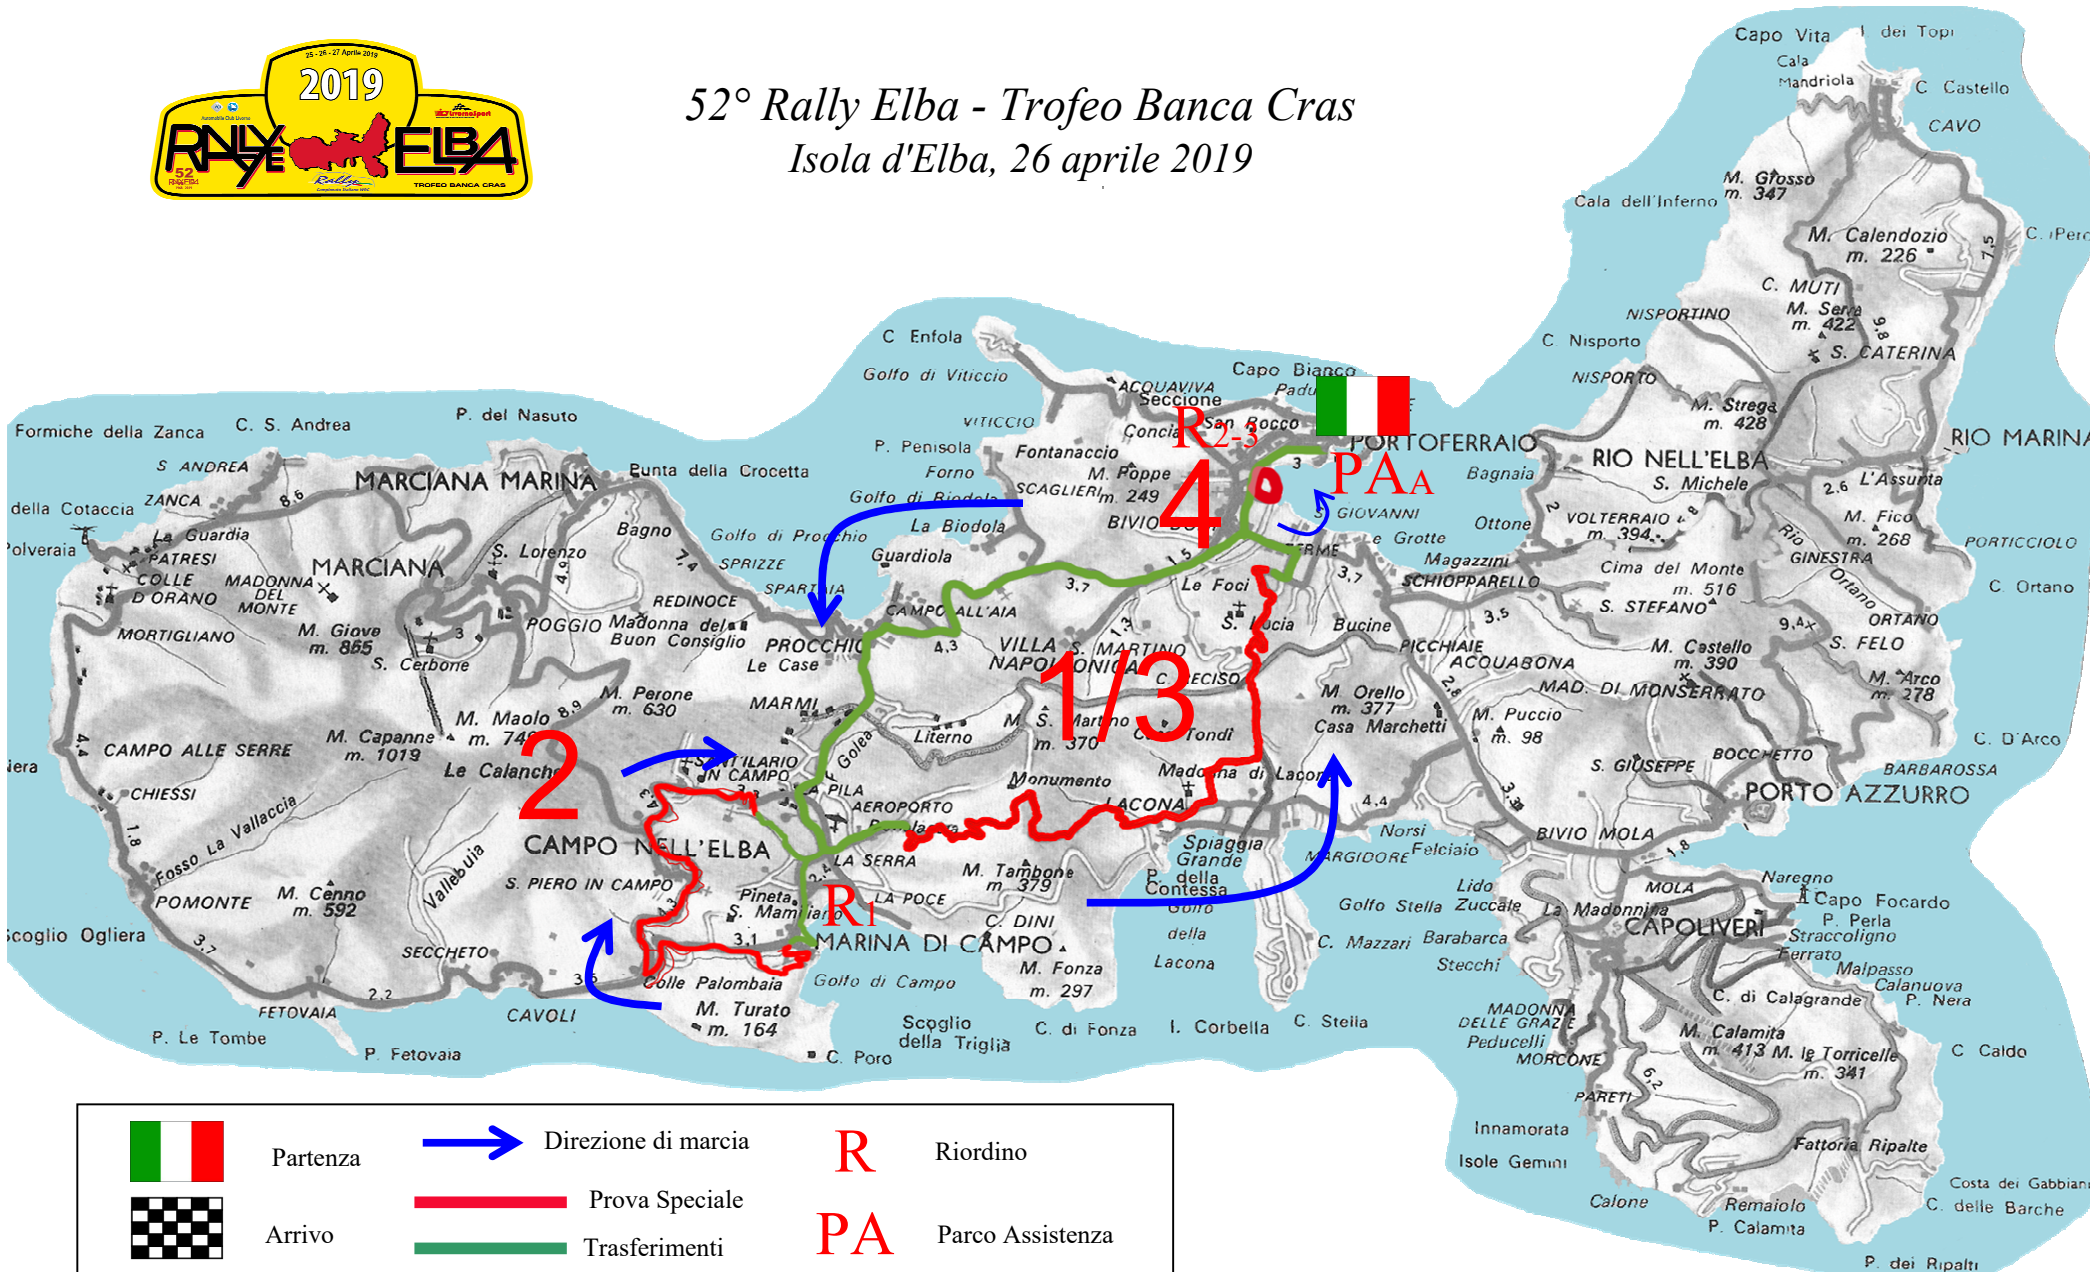

# 52° Rally Elba - Trofeo Banca Cras

Isola d'Elba, 26 aprile 2019

# 52° Rally Elba - Trofeo Banca Cras

Isola d'Elba, 27 aprile 2019

|   |        |   |                     |           |                  |
|---|--------|---|---------------------|-----------|------------------|
|  | Arrivo |  | Direzione di marcia | <b>R</b>  | Riordino         |
|  | PS 7   |  | Prova Speciale      | <b>PA</b> | Parco Assistenza |
|  | PS 5   |  | Trasferimenti       |           |                  |