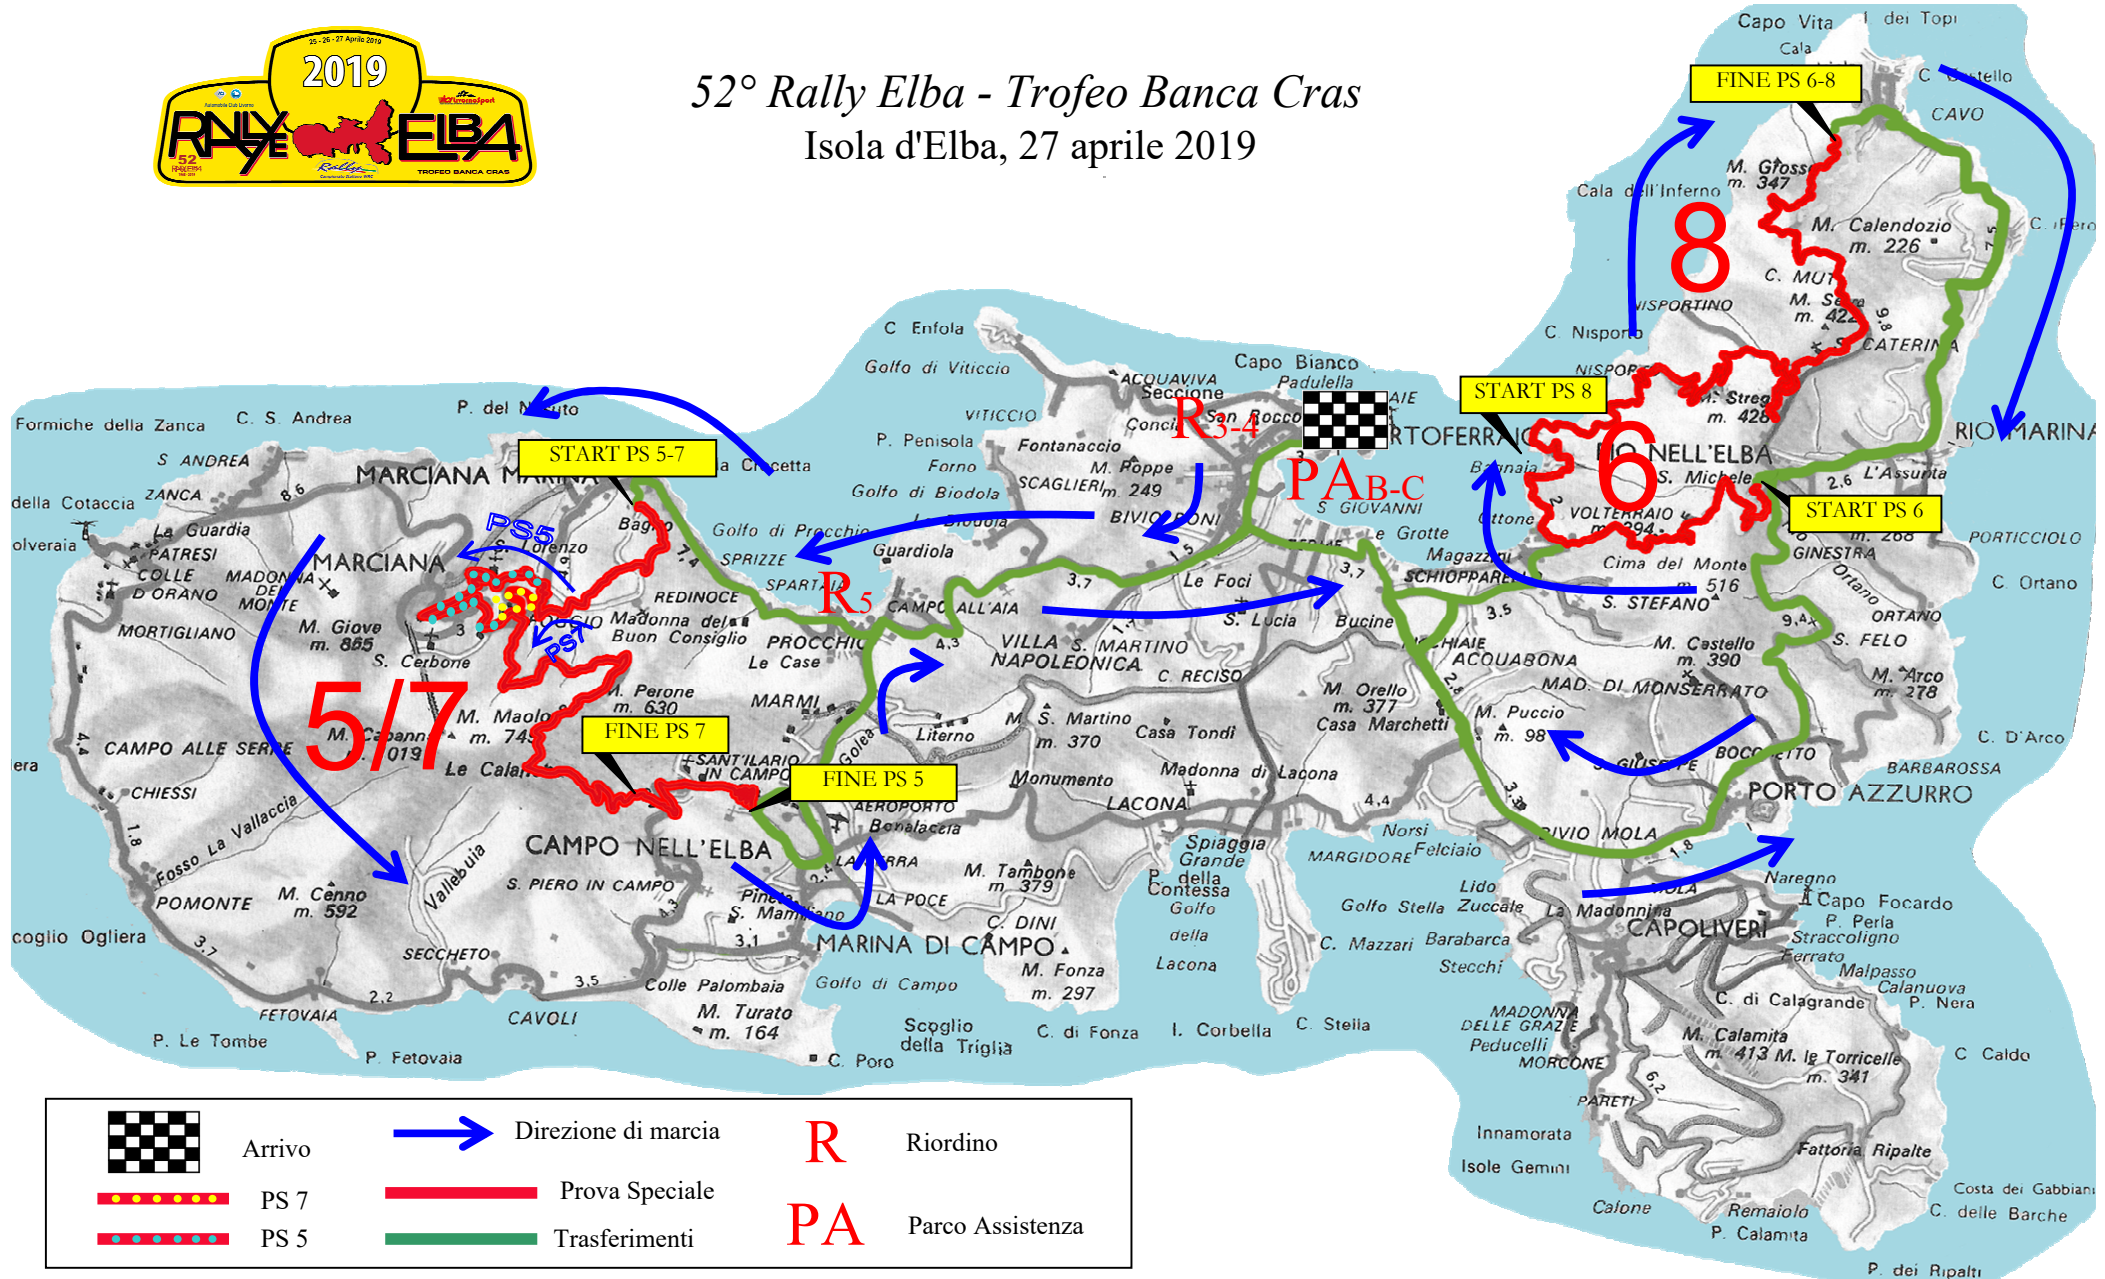

# 52° Rally Elba - Trofeo Banca Cras

Isola d'Elba, 26 aprile 2019

# 52° Rally Elba - Trofeo Banca Cras

Isola d'Elba, 27 aprile 2019

|   |        |   |                     |           |                  |
|---|--------|---|---------------------|-----------|------------------|
|  | Arrivo |  | Direzione di marcia | <b>R</b>  | Riordino         |
|  | PS 7   |  | Prova Speciale      | <b>PA</b> | Parco Assistenza |
|  | PS 5   |  | Trasferimenti       |           |                  |