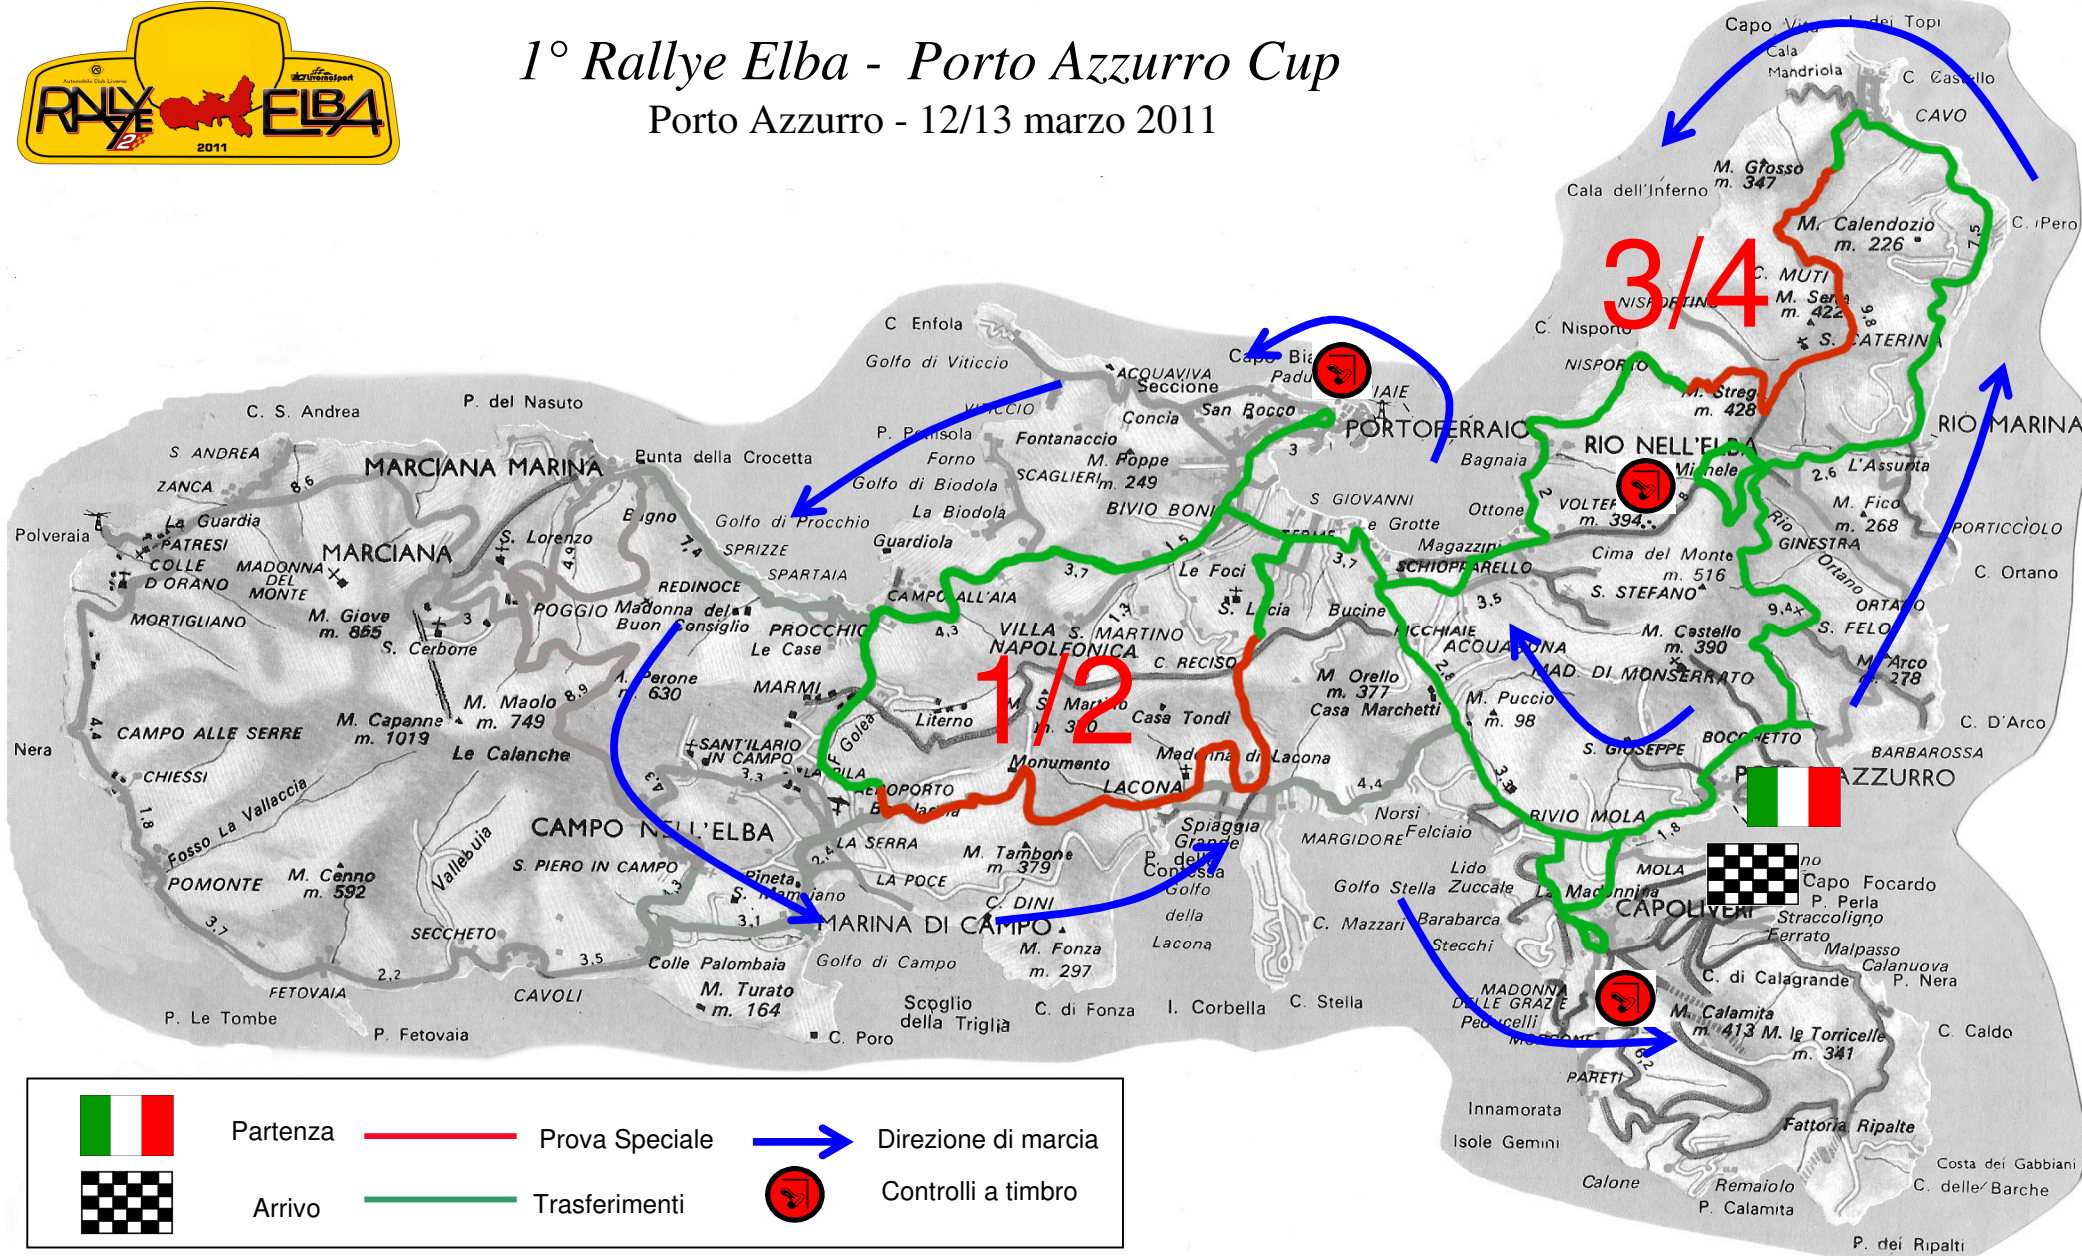

1° Rallye Elba - Porto Azzurro Cup

Porto Azzurro - 12/13 marzo 2011

	Partenza		Prova Speciale		Direzione di marcia
	Arrivo		Trasferimenti		Controlli a timbro