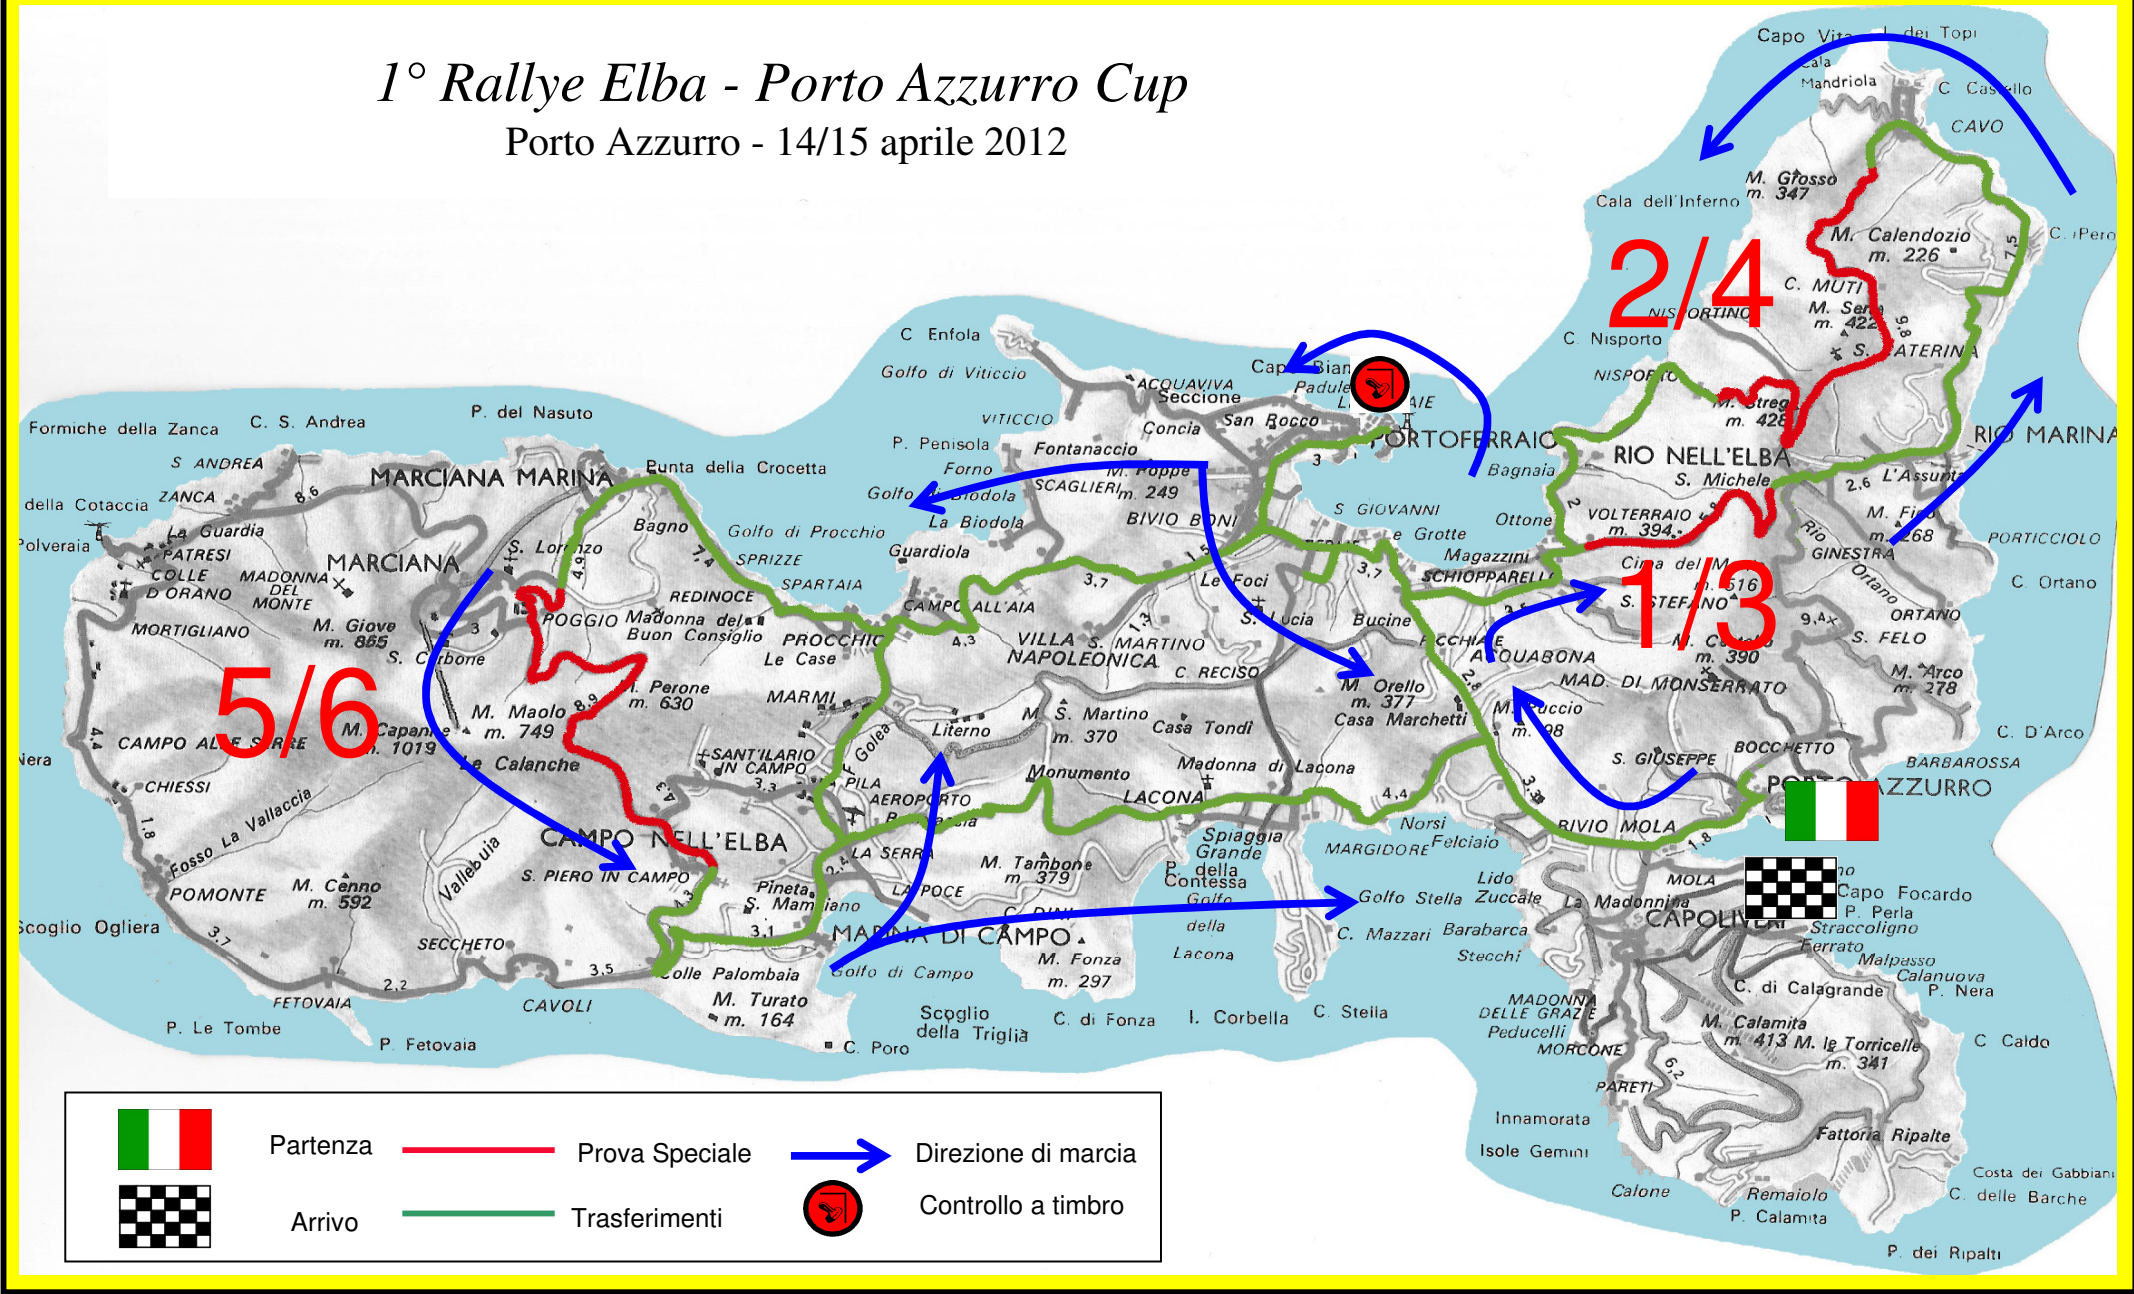

1° Rallye Elba - Porto Azzurro Cup

Porto Azzurro - 14/15 aprile 2012

	Partenza		Prova Speciale		Direzione di marcia
	Arrivo		Trasferimenti		Controllo a timbro