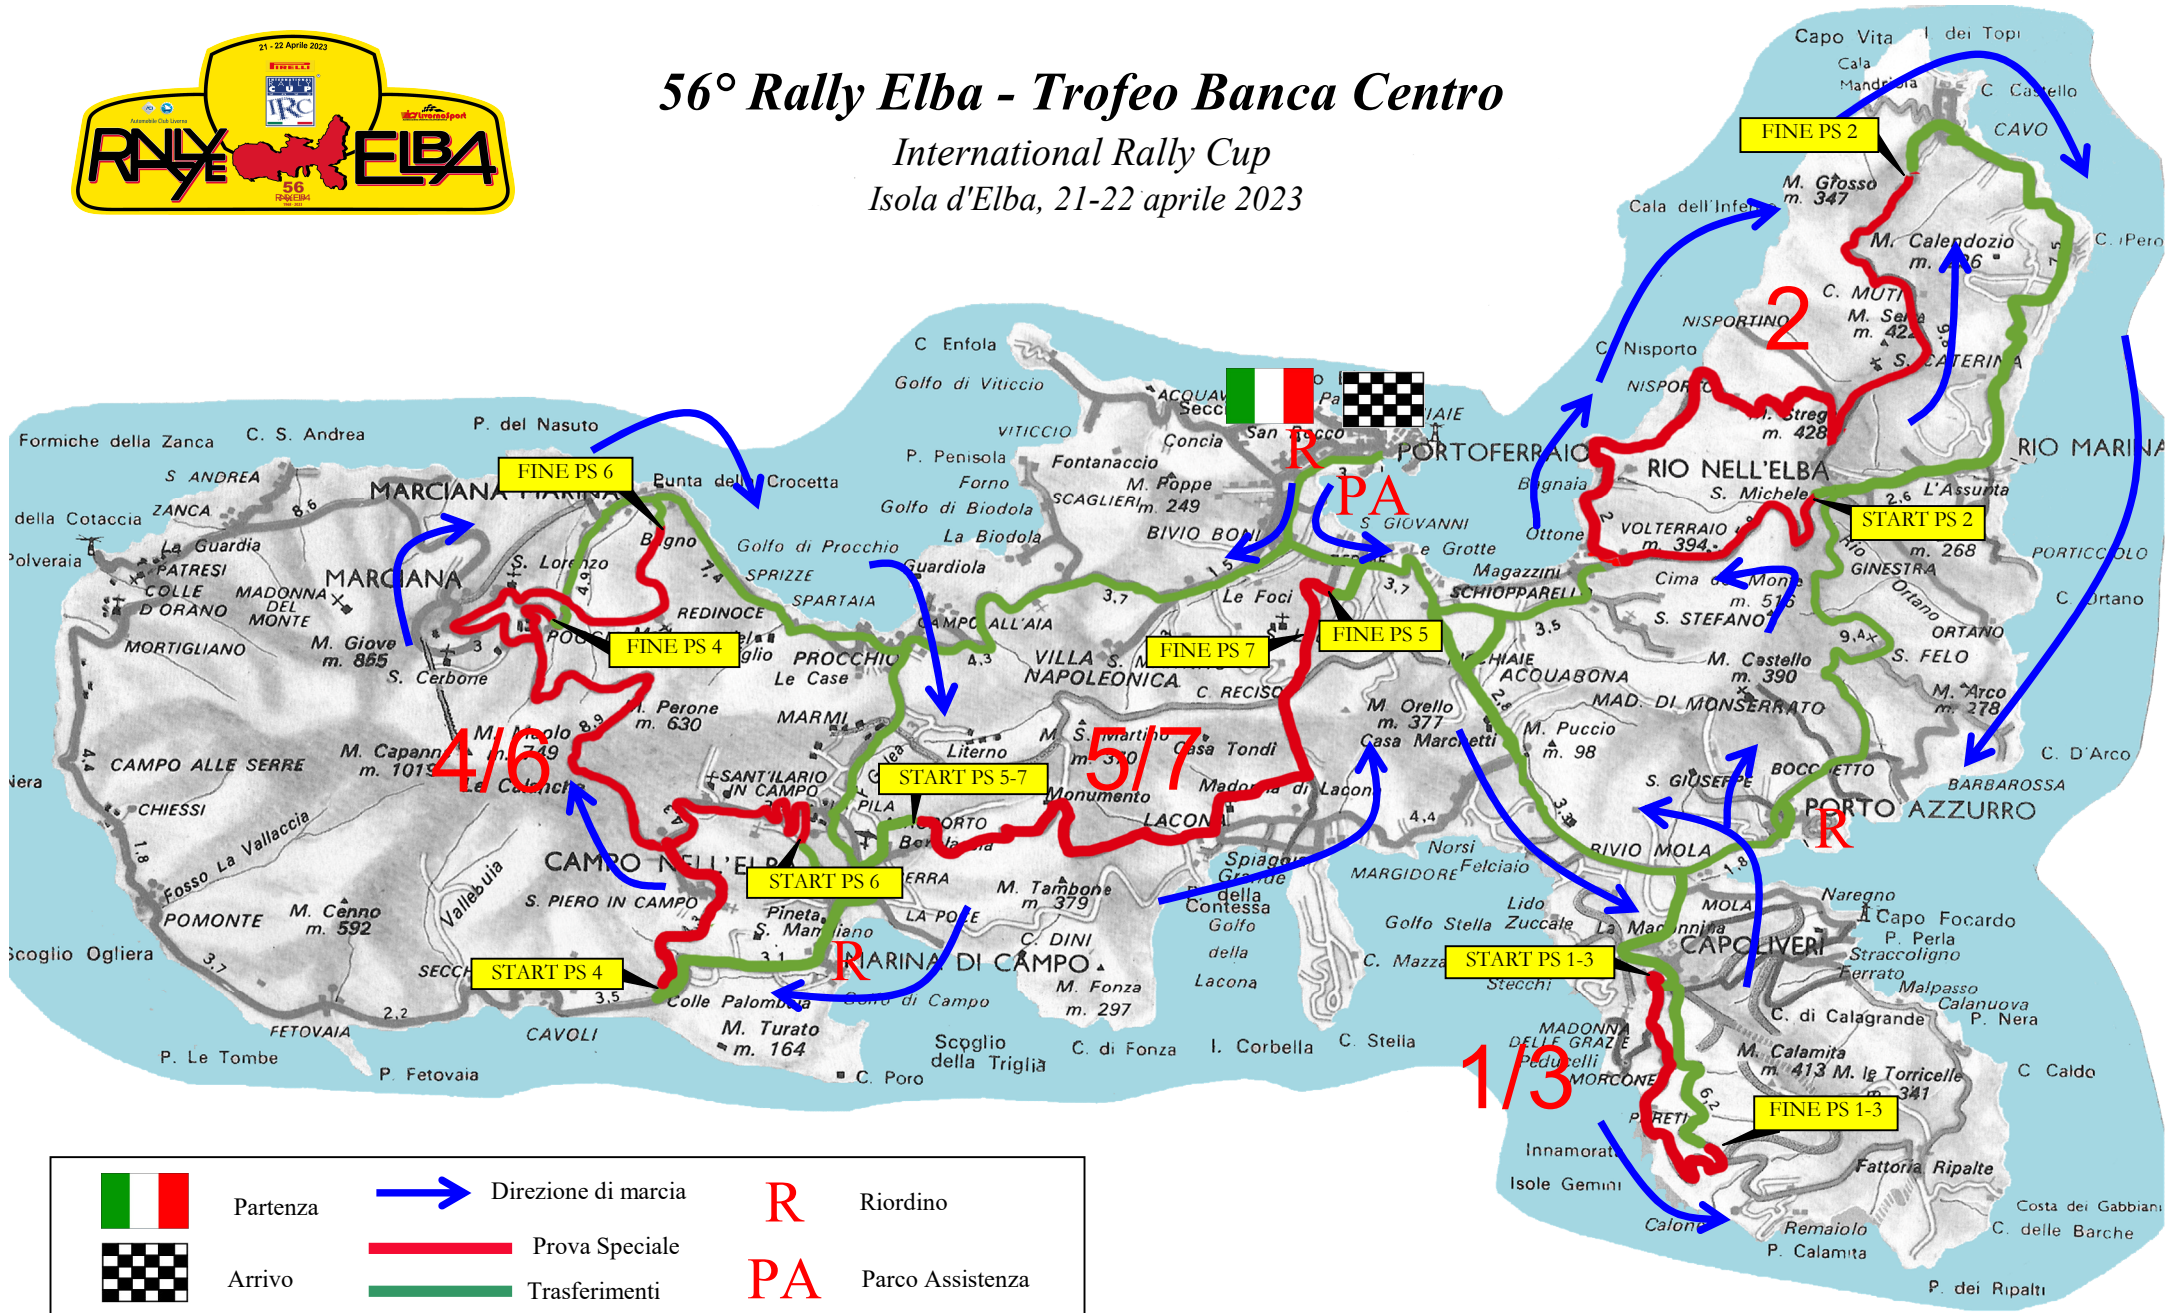

# 56° Rally Elba - Trofeo Banca Centro

International Rally Cup  
Isola d'Elba, 21-22 aprile 2023

	Partenza		Direzione di marcia		Riordino
	Arrivo		Prova Speciale		Parco Assistenza
			Trasferimenti		